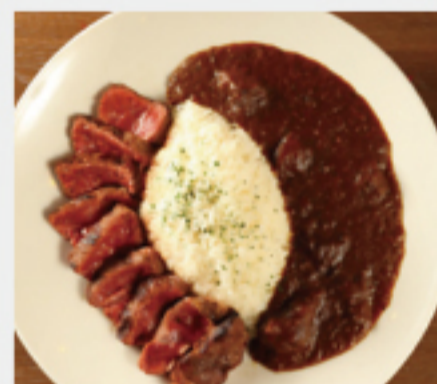

じっくり煮込んだ特製デミグラスソースを
たっぷりかけたイチオシのハンバーグ

ステーキカレー
1,700円

ステーキ肉をふんだんに使用した当店自慢の
ビーフカレーと5円ステーキ200gの
コラボレーション

Lunch 全日 OPEN~15:00

1,000円
ステーキランチ
・5円ステーキ200g
・みそ汁
・ランチサラダ
・ライス(おかわり自由)

ビーフインパクトステーキ 250g/1,750円
お店の看板商品のオーストラリア産のリップロース (MSA認定牛)